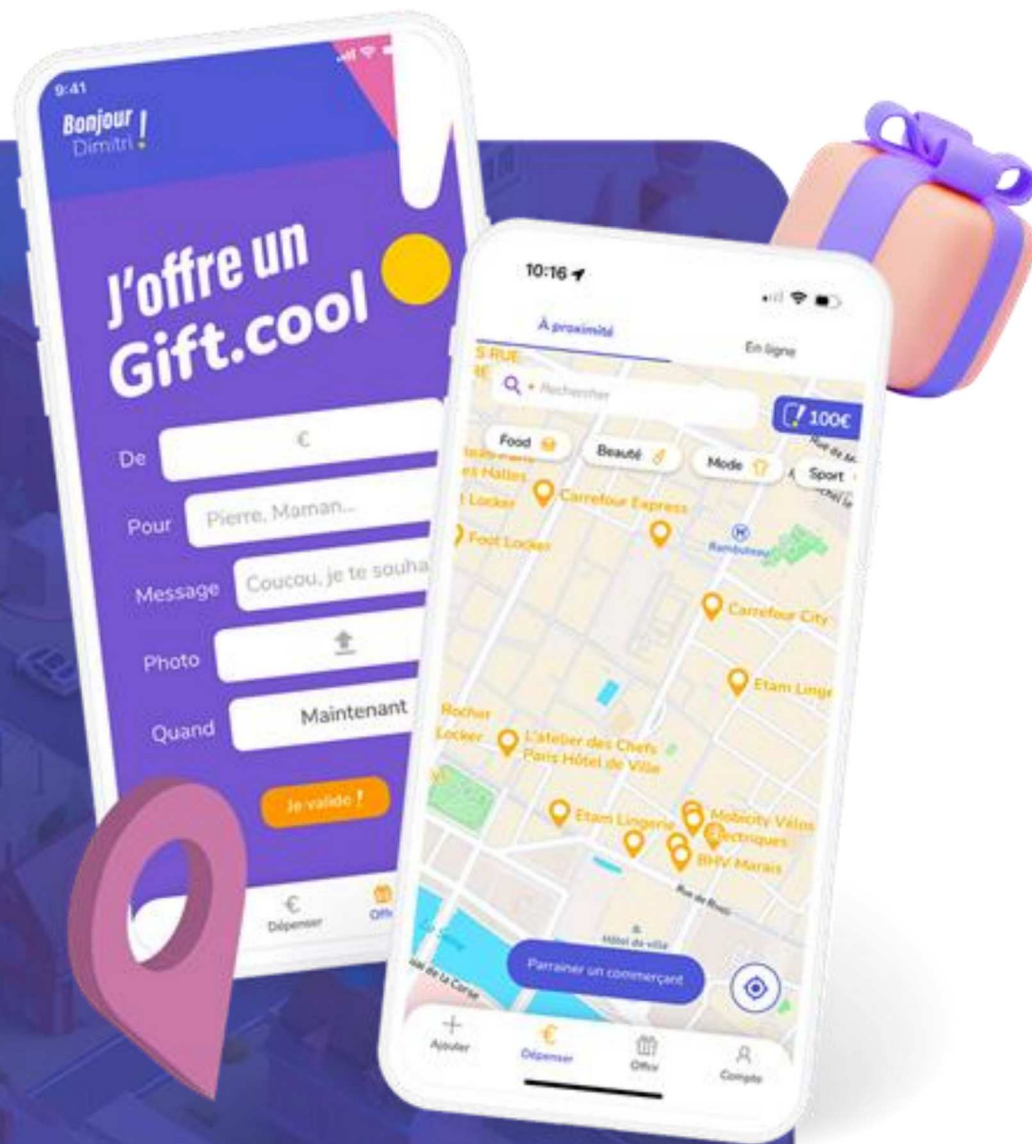

# J'offre, J'utilise !

Près de 30 000  
points de vente

Utilisable en ligne  
ou en magasin

Tous les détails sur [gift.cool](https://www.gift.cool) ou sur notre app :

DISPONIBLE SUR  
Google Play

Télécharger dans  
l'App Store

## L'application qui redonne du sens au cadeau

**Gift.Cool** est la 1ère application qui permet d'envoyer à distance et facilement un cadeau **personnalisé**, utilisable **instantanément** dans les **commerces** en bas de chez soi et dans les **grandes enseignes**. Pour chacun, l'expérience client est simplifiée à son maximum, le déploiement est rapide et sécurisé.