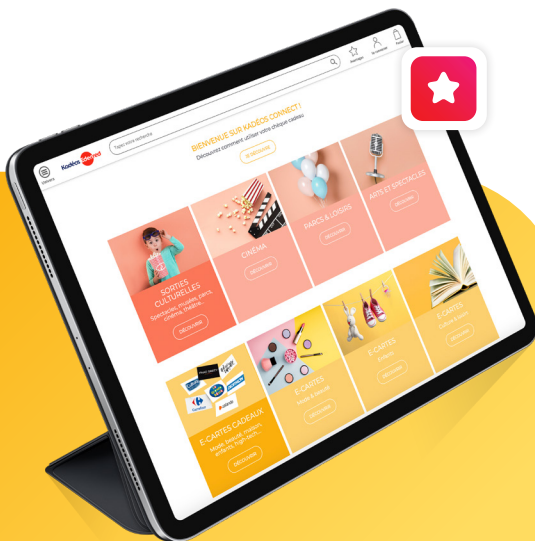

Votre guide de bienvenue

Découvrez dès maintenant
les avantages de Kadéos Connect

Comment activer mon chèque cadeau Kadéos Connect ?

Regardez la vidéo en ligne
ou bien suivez les étapes ci-dessous :

1

Activez votre compte
en cliquant sur le bouton
« Profitez-en » sur votre email
chèque cadeau

2

**Connectez-vous à la boutique
Kadéos connect** en cliquant sur
« se connecter » en haut à droite
de votre écran puis sélectionnez
« j'active mon compte »

Trois clics
et c'est parti !

3

Créez votre compte Kadéos Connect
renseignez le code d'activation reçu dans
l'email. Complétez les champs demandés et
créez votre mot de passe